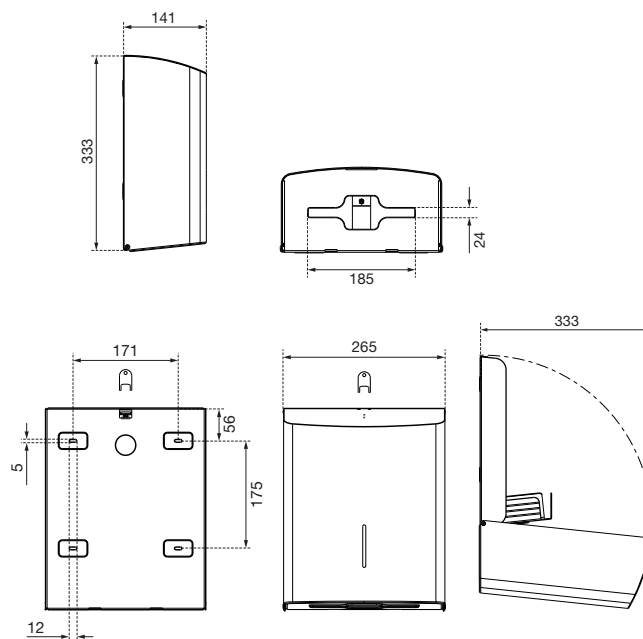

ART. 60-111

PAPIERTUCHSPENDER

SERIE ALPHA

AIR-WOLF GmbH
Waschraum- und Hygienetechnik
Unterhachinger Strasse 75
D-81737 München

Telefon +49 (89) 420790-10
Telefax +49 (89) 420790-70
air-wolf@air-wolf.de
www.air-wolf.de

Ein Unternehmen der
Wolf-Gruppe

AIR-WOLF

AUSSCHREIBUNGSTEXT

Papierhandtuchspender für bis zu 600 Falthandtücher, frei befüllbar mit handelsüblichen Falthandtüchern in C- oder Z-Faltung, Edelstahl gebürstet, mit Einheitsschloss, Anti-Stau-Vorrichtung und Sichtfenster zur Füllstandskontrolle, Befüllung von vorne durch Herabklappen des Gehäuses, Oberseite gegen das Ablegen von Abfall gerundet, Vier-Punkt-Befestigung, inklusive Befestigungsmaterial und Schlüssel, für Aufputzmontage

ABMESSUNGEN

H x B x T 333 x 265 x 141 mm
Gewicht 3,45 kg

EINSATZGEBIETE

Universell einsetzbar, auch in öffentlichen, stark frequentierten und vandalismusgefährdeten Bereichen: Flughäfen, Stadien, Veranstaltungshallen, Gastronomie, Universitäten, Diskotheken, Kommunalbauten, Ladengeschäfte, Kanzleien, Büros, Theater, Kinos, Hotels, Wellness etc.

MONTAGETIPP

Menschen haben es oft eilig und vermeiden Umwege. Installieren Sie also Papierhandtuchspender und dazugehörige Abfallbehälter möglichst übereinander und auf dem direkten Weg zwischen Waschtisch und Ausgang.

ALTERNATIVE OBERFLÄCHENAUSFÜHRUNGEN

AIR-WOLF Papierhandtuchspender
Edelstahl mattschwarz beschichtet, Art. 60-110

AIR-WOLF Papierhandtuchspender
Edelstahl weiß beschichtet, Art. 60-112

OPTIONAL - PASSENDE PAPIERHANDTÜCHER

Passende Papierhandtücher mit C- oder Z-Faltung finden Sie in unserem aktuellen Katalog mit den derzeit gültigen Preisen sowie auf unserer Homepage www.air-wolf.de