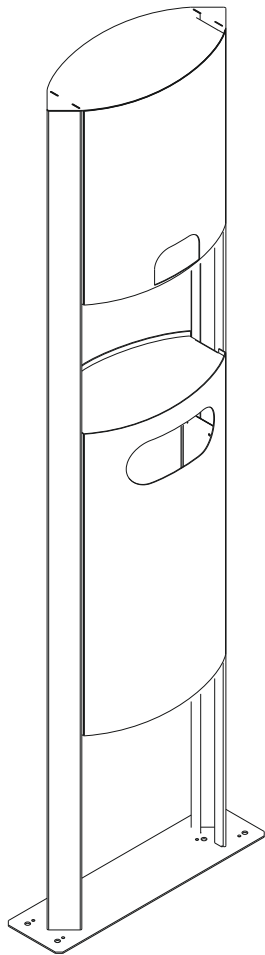

DOGSTATION®

Umwelthygiene mit System

M4 Datenblatt

Lieferumfang:

Abfallsammlerstele
Frontaufkleber, Schlösser, Schlüssel
Inneneimer (Zinkstahlblech)
Bodenanker (ohne Abbildung)
Schrauben und Muttern

Standardfarben:

RAL 9007 – Graualuminium
RAL 9016 – Verkehrsweiß
RAL 7016 – Anthrazitgrau
RAL 6005 – Moosgrün
DB 703 – Eisenglimmer dunkelgrau

Farbpalette: RAL-Classic-Farben

Steckbrief:

Feuerverzinktes Stahlblech
Pulverbeschichtung in RAL-Farbe
Exponierter Spender für 1200 Hundekotbeutel
50-Liter-Abfallsammler
30-Liter-Innenbehälter (verzinkt)
Gesamtmasse 30 kg
H x B x T: 1900 x 480 x 230 mm³
Stabiler Prismarahmen

DOGSTATION[®]

Helping You Care

M4 data sheet

Scope of supply:

waste bin stele
front stickers, locks, key
bin (galvanised sheet metal)
ground anchor (without illustration)
nuts and bolts

Standard colours:

RAL 9007 – grey aluminum
RAL 9016 – traffic white
RAL 7016 – anthracite grey
RAL 6005 – moss green
DB 703 – micaceous iron ore dark grey

Available colours: RAL-Classic-range

Profile:

hot zincd sheet metal
powder coating in RAL colour
exposed dispenser 1200 bags capacity
50 litre waste bin
30 litre interior bin (galvanised)
total mass 30 kg
H x W x D: 1900 x 480 x 230 mm³
sturdy prismatic frame