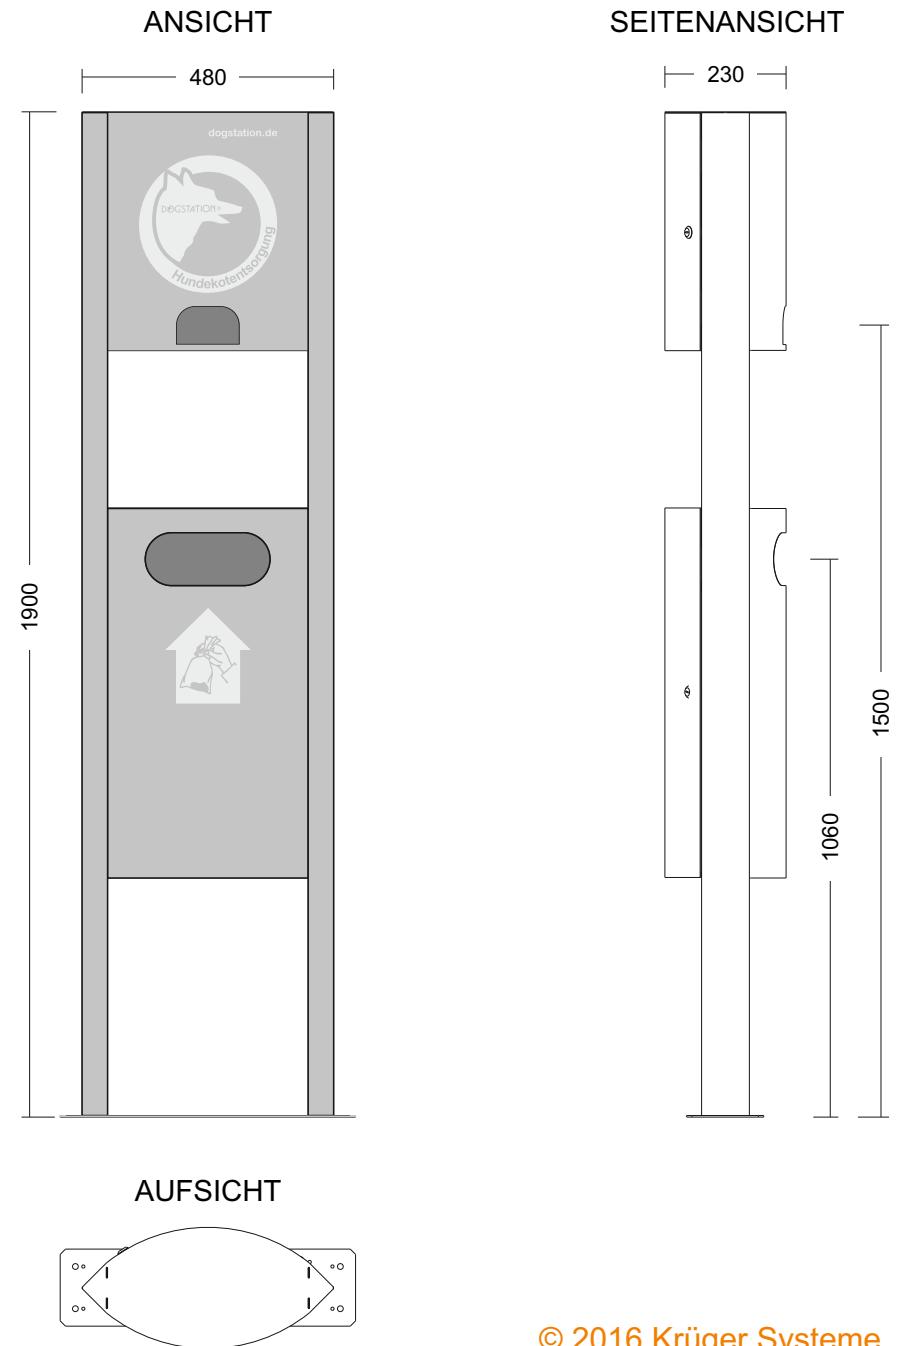

DOGSTATION®

Umwelthygiene mit System

M4 Datenblatt

Lieferumfang:

Abfallsammlerstele
Frontaufkleber, Schlösser, Schlüssel
Inneneimer (Zinkstahlblech)
Bodenanker (ohne Abbildung)
Schrauben und Muttern

Standardfarben:

RAL 9007 – Graualuminium
RAL 9016 – Verkehrsweiß
RAL 7016 – Anthrazitgrau
RAL 6005 – Moosgrün
DB 703 – Eisenglimmer dunkelgrau

Farbpalette: RAL-Classic-Farben

Steckbrief:

Feuerverzinktes Stahlblech
Pulverbeschichtung in RAL-Farbe
Exponierter Spender für 1200 Hundekotbeutel
50-Liter-Abfallsammler
30-Liter-Innenbehälter (verzinkt)
Gesamtmasse 30 kg
H x B x T: 1900 x 480 x 230 mm³
Stabiler Prismarahmen

DOGSTATION[®]

Helping You Care

M4 data sheet

Scope of supply:

waste bin stele
front stickers, locks, key
bin (galvanised sheet metal)
ground anchor (without illustration)
nuts and bolts

Standard colours:

RAL 9007 – grey aluminum
RAL 9016 – traffic white
RAL 7016 – anthracite grey
RAL 6005 – moss green
DB 703 – micaceous iron ore dark grey

Available colours: RAL-Classic-range

Profile:

hot zincd sheet metal
powder coating in RAL colour
exposed dispenser 1200 bags capacity
50 litre waste bin
30 litre interior bin (galvanised)
total mass 30 kg
H x W x D: 1900 x 480 x 230 mm³
sturdy prismatic frame